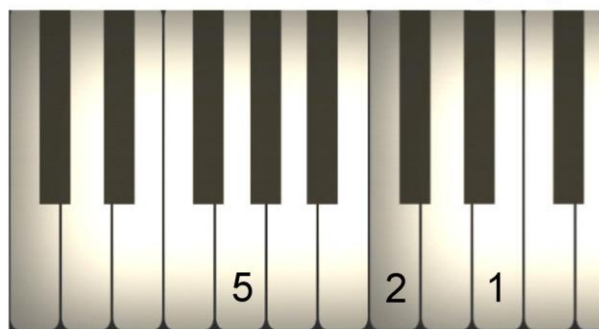

Keyboard - Akkorde

(C-Dur)

(Fingersätze für die linke Hand)

C - Dur (C)

g c e

A - Moll (Am)

a c e

F - Dur (F)