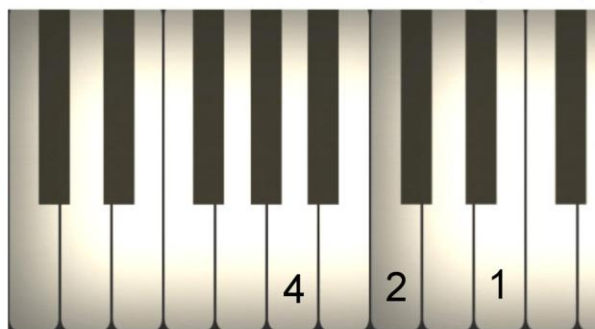

Keyboard - Akkorde

(C-Dur)

(Fingersätze für die linke Hand)

C - Dur (C)

g c e

A - Moll (Am)

a c e

F - Dur (F)