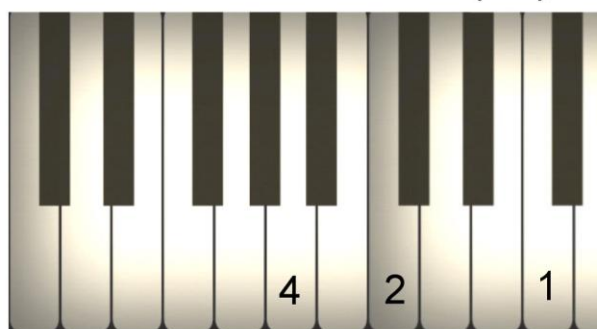

Keyboard - Akkorde

(C-Dur)

(Fingersätze für die linke Hand)

C - Dur (C)

g c e

A - Moll (Am)

a c e

F - Dur (F)