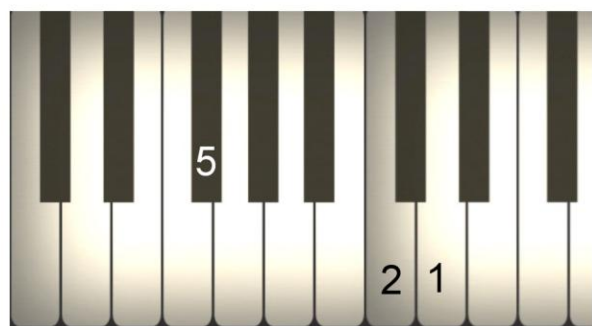

Keyboard - Akkorde

(C-Dur)

(Fingersätze für die linke Hand)

g c e

a c e

a c f

a d f

g h d

g h e

D⁷

fis c d

gis d e