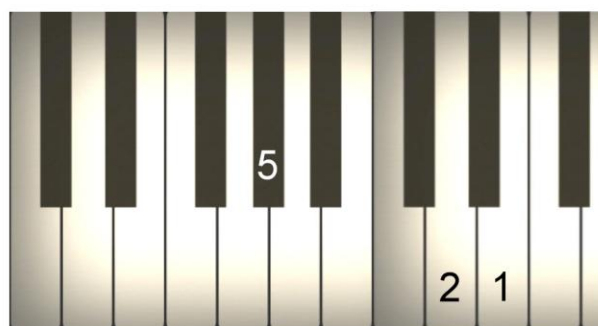

Keyboard - Akkorde

(C-Dur)

(Fingersätze für die linke Hand)

g c e

a c e

a c f

a d f

g h d

g h e

fis c d

E⁷

gis d e