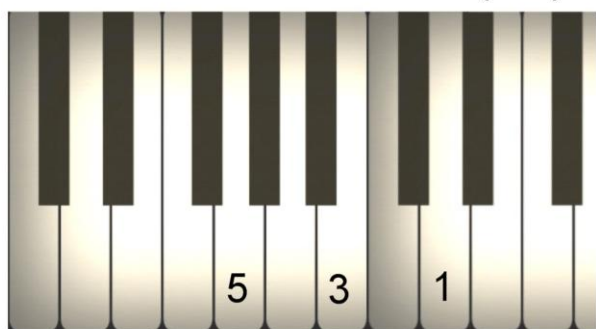

Keyboard - Akkorde

(C-Dur)

(Fingersätze für die linke Hand)

g c e

a c e

a c f

a d f

G - Dur (G)

g h d

g h e

fis c d

gis d e