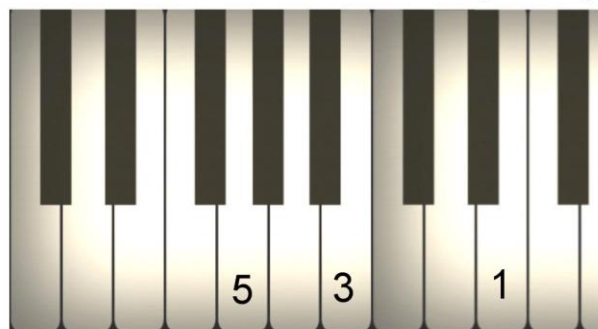

E - Moll (Em)