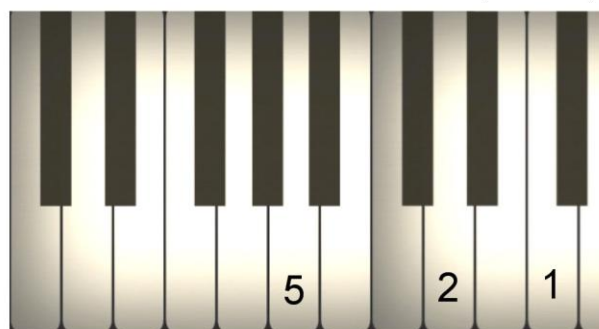

D - Moll (Dm)